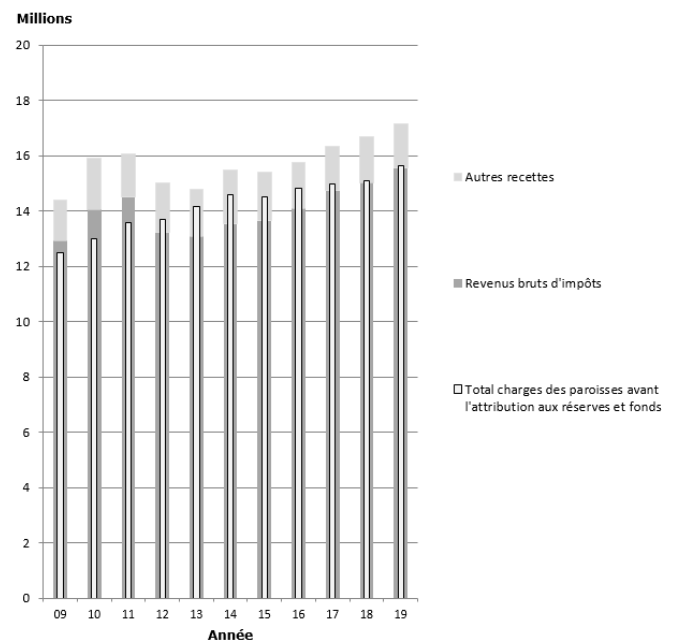

NOMBRE DE PAROISSIEN/NE/S 2010 – 2020 ET COMPARAISON DES REVENUS D'IMPÔTS ET AUTRES RECETTES AVEC LES CHARGES (ENSEMBLE DES PAROISSES) 2009 – 2019

TAUX D'IMPÔT ECCLÉSIASTIQUE 2020

Paroisse	Personnes physiques Revenu	Personnes physiques Fortune	Personnes morales Bénéfice	Personnes morales Capital	Modification par rapport à 2018
Bösingen	11.5	20	10	10	non
Bulle – La Gruyère	9	20	9	10	non
Châtel-St-Denis – La Veveyse	10	20	10	10	non
Cordast	11.5	11.5	10	10	non
Guin	10	15	10	10	oui
Estavayer-le-Lac	9	20	8	10	non
Ferenbalm (paroisse générale + Ferenbalm FR)	9	9	9	9	non
Fribourg	9	10	10	10	non
Kerzers	9.5	9.5	9.5	9.5	non
La Glâne – Romont	10	20	10	10	non
Meyriez	10	10	10	10	non
Môtier – Vully	10	10	10	10	non
Morat	9	9	9	9	non
St. Antoni	10	10	10	10	non
Weissenstein/Rechthalten	11.5	20	10	10	non
Wünnewil-Flamatt-Ueberstorf	10	15	10	10	non