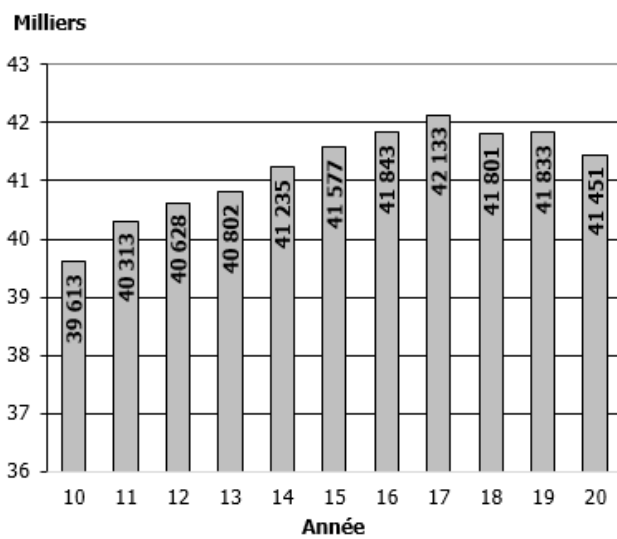

NOMBRE DE PAROISSIEN/NE/S 2010 – 2020 ET COMPARAISON DES REVENUS D'IMPÔTS ET AUTRES RECETTES AVEC LES CHARGES (ENSEMBLE DES PAROISSES) 2009 – 2019

TAUX D'IMPÔT ECCLÉSIASTIQUE 2020

Paroisse	Personnes physiques Revenu	Personnes physiques Fortune	Personnes morales Bénéfice	Personnes morales Capital	Modification par rapport à 2018
Bösingen	11.5	20	10	10	non
Bulle – La Gruyère	9	20	9	10	non
Châtel-St-Denis – La Veveyse	10	20	10	10	non
Cordast	11.5	11.5	10	10	non
Guin	10	15	10	10	oui
Estavayer-le-Lac	9	20	8	10	non
Ferenbalm (paroisse générale + Ferenbalm FR)	9	9	9	9	non
Fribourg	9	10	10	10	non
Kerzers	9.5	9.5	9.5	9.5	non
La Glâne – Romont	10	20	10	10	non
Meyriez	10	10	10	10	non
Môtier – Vully	10	10	10	10	non
Morat	9	9	9	9	non
St. Antoni	10	10	10	10	non
Weissenstein/Rechthalten	11.5	20	10	10	non
Wünnewil-Flamatt-Ueberstorf	10	15	10	10	non