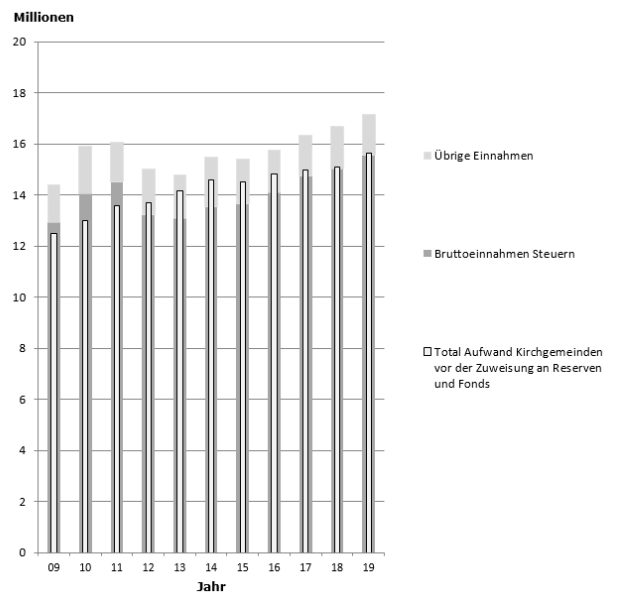

ANZAHL KIRCHENMITGLIEDER 2010 – 2020 UND GEGENÜBERSTELLUNG DER STEUEREINNAHMEN UND ÜBRIGEN EINNAHMEN ZUM AUFWAND (ALLE KIRCHGEMEINDEN) 2009 – 2019

KIRCHGEMEINDESTEUERSÄTZE 2020

Kirchgemeinde	Natürliche Personen Einkommen	Natürliche Personen Vermögen	Juristische Personen Gewinn	Juristische Personen Kapital	Veränderung gegenüber 2019
Bösingen	11.5	20	10	10	nein
Bulle – La Gruyère	9	20	9	10	nein
Châtel-St-Denis – La Veveyse	10	20	10	10	nein
Cordast	11.5	11.5	10	10	nein
Düdingen	10	15	10	10	ja
Estavayer-le-Lac	9	20	8	10	nein
Ferenbalm (Gesamtkirche + freiburgisch Ferenbalm)	9	9	9	9	nein
Freiburg	9	10	10	10	nein
Kerzers	9.5	9.5	9.5	9.5	nein
La Glâne – Romont	10	20	10	10	nein
Meyriez	10	10	10	10	nein
Môtier – Vully	10	10	10	10	nein
Murten	9	9	9	9	nein
St. Antoni	10	10	10	10	nein
Weissenstein/Rechthalten	11.5	20	10	10	nein
Wünnewil-Flamatt-Ueberstorf	10	15	10	10	nein