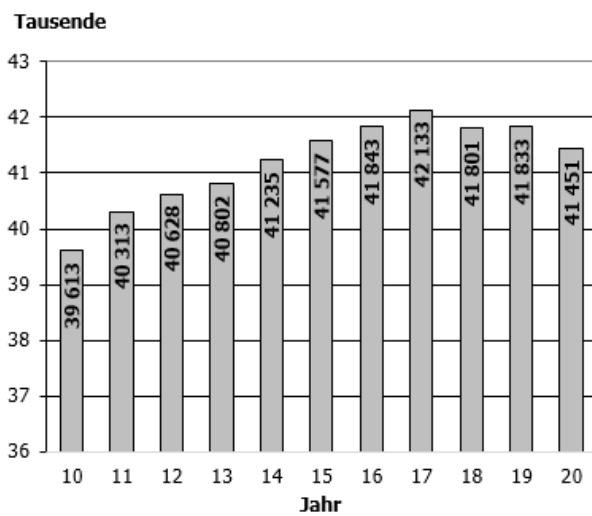

ANZAHL KIRCHENMITGLIEDER 2010 – 2020 UND GEGENÜBERSTELLUNG DER STEUEREINNAHMEN UND ÜBRIGEN EINNAHMEN ZUM AUFWAND (ALLE KIRCHGEMEINDEN) 2009 – 2019

KIRCHGEMEINDESTEUERSÄTZE 2020

Kirchgemeinde	Natürliche Personen Einkommen	Natürliche Personen Vermögen	Juristische Personen Gewinn	Juristische Personen Kapital	Veränderung gegenüber 2019
Bösingen	11.5	20	10	10	nein
Bulle – La Gruyère	9	20	9	10	nein
Châtel-St-Denis – La Veveyse	10	20	10	10	nein
Cordast	11.5	11.5	10	10	nein
Düdingen	10	15	10	10	ja
Estavayer-le-Lac	9	20	8	10	nein
Ferenbalm (Gesamtkirche + freiburgisch Ferenbalm)	9	9	9	9	nein
Freiburg	9	10	10	10	nein
Kerzers	9.5	9.5	9.5	9.5	nein
La Glâne – Romont	10	20	10	10	nein
Meyriez	10	10	10	10	nein
Môtier – Vully	10	10	10	10	nein
Murten	9	9	9	9	nein
St. Antoni	10	10	10	10	nein
Weissenstein/Rechthalten	11.5	20	10	10	nein
Wünnewil-Flamatt-Ueberstorf	10	15	10	10	nein