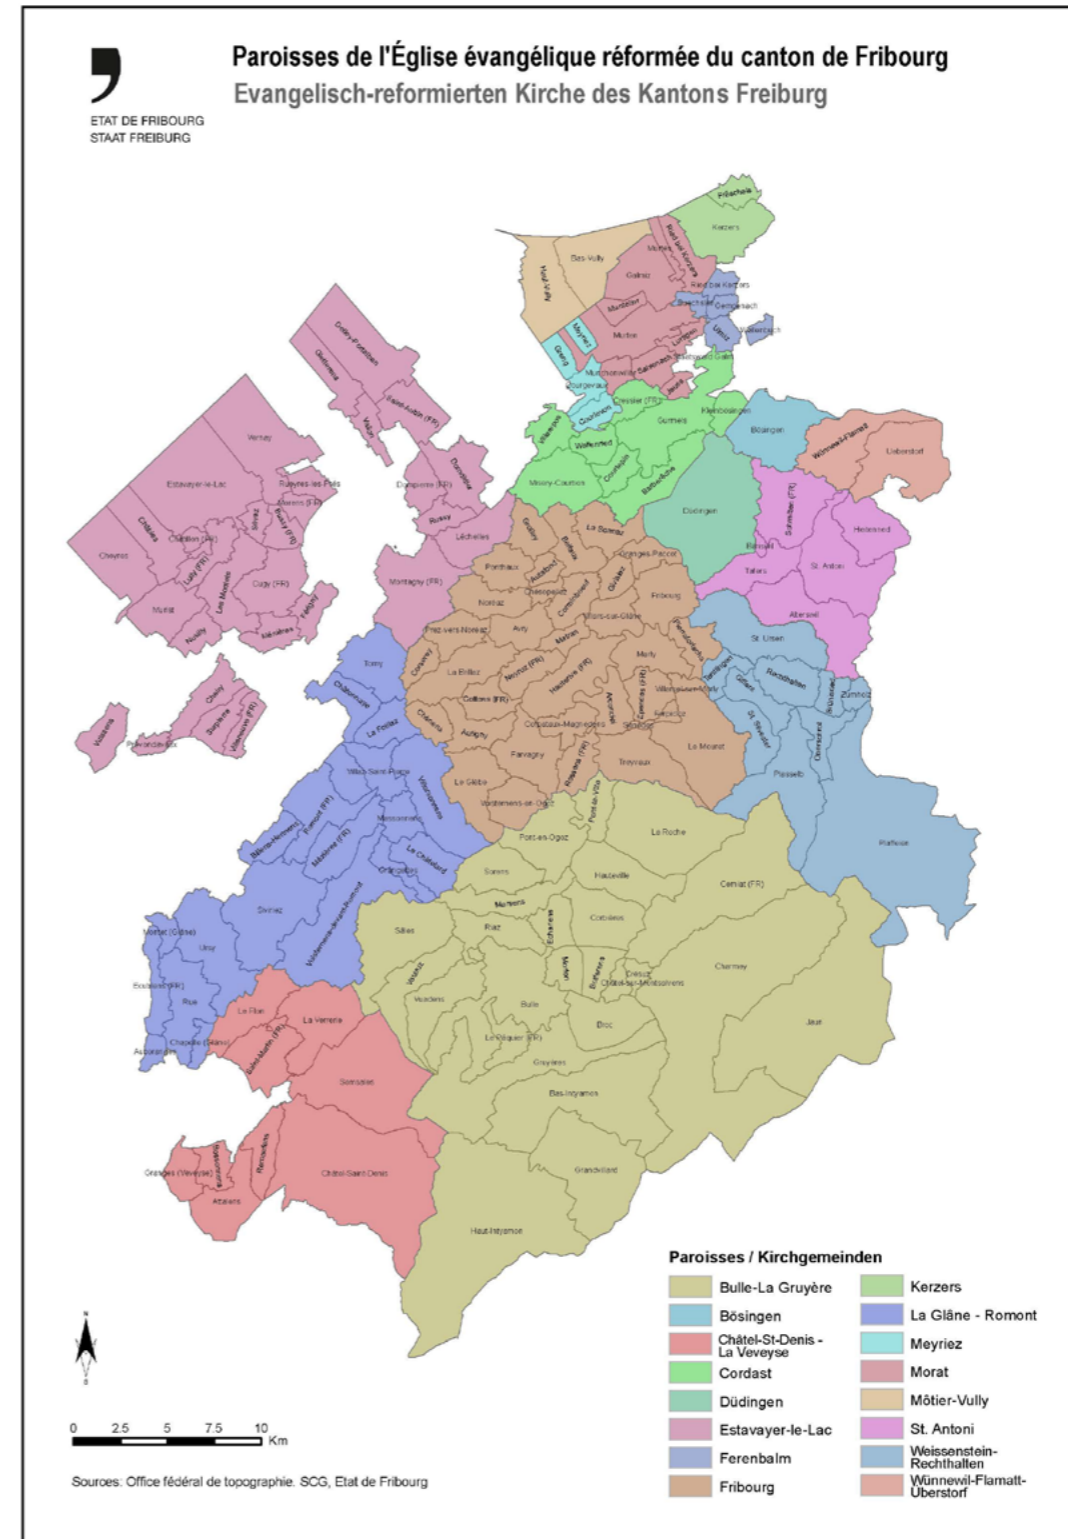

KIRCHLICHE STATISTIK 2021

Kirchgemeinde	per 1.1.2022		Taufen		Darbringungen		Konfirmationen		Trauungen		Trauerfeiern		Kircheneintritte		Kirchenaustritte											
	Anzahl KG-Glieder	K	M	E	Total	K	M	Total	K	M	Total	F	K	Total	F	K	Total									
Bösingen	971	4	1	0	5	0	0	4	2	6	0	0	6	5	0	8	5	0	13							
Bulle - La Gruyère	3260	1	2	0	3	1	0	4	5	9	2	0	3	6	0	9	2	0	45							
Châtel-St-Denis-Nevevise	3047	5	3	1	9	0	0	1	8	9	0	2	3	1	0	4	0	1	80							
Cordast	2403	8	6	0	14	0	0	9	9	18	0	0	13	1	1	2	1	4	45							
Düdingen	1292	3	5	0	8	0	0	4	5	9	0	0	3	4	0	7	0	0	27							
Estavayer-le-Lac	5367	7	14	0	21	1	1	2	10	26	0	1	11	9	0	20	0	0	74							
Ferenbalm	843	1	3	0	4	0	0	4	7	11	0	0	1	3	0	4	0	1	8							
Fribourg	4663	3	7	0	10	0	0	6	11	17	0	1	17	5	0	22	0	0	229							
Kerzers	2518	6	4	0	10	0	0	14	12	26	2	0	2	9	0	17	0	0	47							
La Glâne - Romont	2546	2	5	1	8	0	0	6	1	7	1	0	2	5	0	7	0	1	54							
Meyriez	895	5	2	0	7	0	0	3	4	7	2	0	4	5	0	9	0	2	13							
Môtier-Vully	1589	3	0	0	3	0	0	12	5	17	0	5	14	6	1	21	1	3	19							
Murten	4472	5	9	0	14	0	0	15	22	37	3	0	3	21	0	43	0	0	74							
St. Antoni	2102	8	7	0	15	0	0	6	1	7	0	0	5	3	0	8	0	0	49							
Weissenstein/Rechth.	1298	2	1	0	3	0	0	3	5	8	0	2	5	3	0	8	0	0	36							
Wünnewil-Flamatt-Üb.	1918	3	3	0	6	0	0	7	9	16	0	0	9	3	0	12	0	0	30							
Total	39'184	66	72	2	140	2	1	3'108	122	230	10	11	21	126	99	1	226	3	10	5	18	380	441	22	843	
Vergleich 2020		54	63	6	123	1	1	2	151	132	283	6	10	16	117	125	0	242	6	6	4	16	316	291	31	638