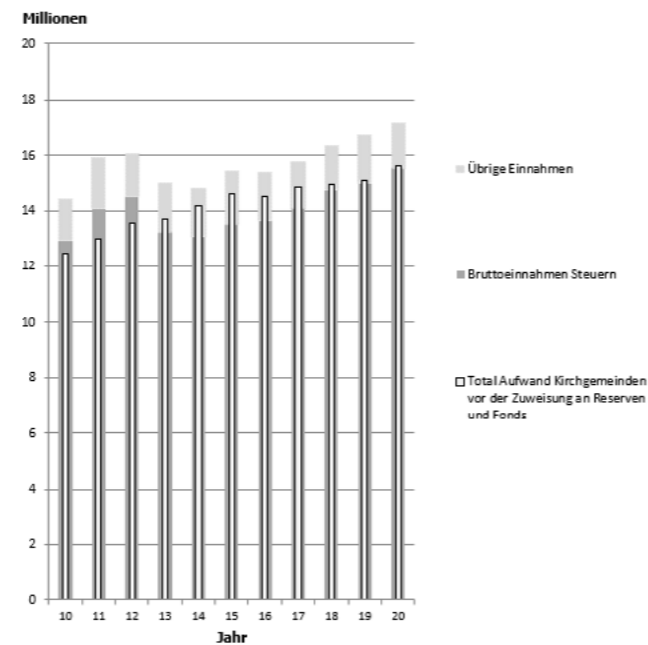

ANZAHL KIRCHENMITGLIEDER 2011 – 2021 UND GEGENÜBERSTELLUNG DER STEUEREINNAHMEN UND ÜBRIGEN EINNAHMEN ZUM AUFWAND (ALLE KIRCHGEMEINDEN) 2010 – 2020

KIRCHGEMEINDESTEUERSÄTZE 2021

Kirchgemeinde	Natürliche Personen Einkommen	Natürliche Personen Vermögen	Juristische Personen Gewinn	Juristische Personen Kapital	Veränderung gegenüber 2020
Bösingen	11.5	20	10	10	nein
Bulle – La Gruyère	9	20	9	10	nein
Châtel-St-Denis – La Veveyse	10	20	10	10	nein
Cordast	11.5	11.5	10	10	nein
Düdingen	10	15	10	10	nein
Estavayer-le-Lac	9	20	8	10	nein
Ferenbalm Gesamtkirche + freiburgisch Ferenbalm	9	9	9	9	nein
Fribourg	9	10	10	10	nein
Kerzers	9.5	9.5	9.5	9.5	nein
La Glâne – Romont	10	20	10	10	nein
Meyriez	10	10	10	10	nein
Môtier – Vully	10	10	10	10	nein
Murten	9	9	9	9	nein
St. Antoni	10	10	10	10	nein
Weissenstein/Rechthalten	11.5	20	10	10	nein
Wünnewil – Flamatt – Ueberstorf	10	15	10	10	nein