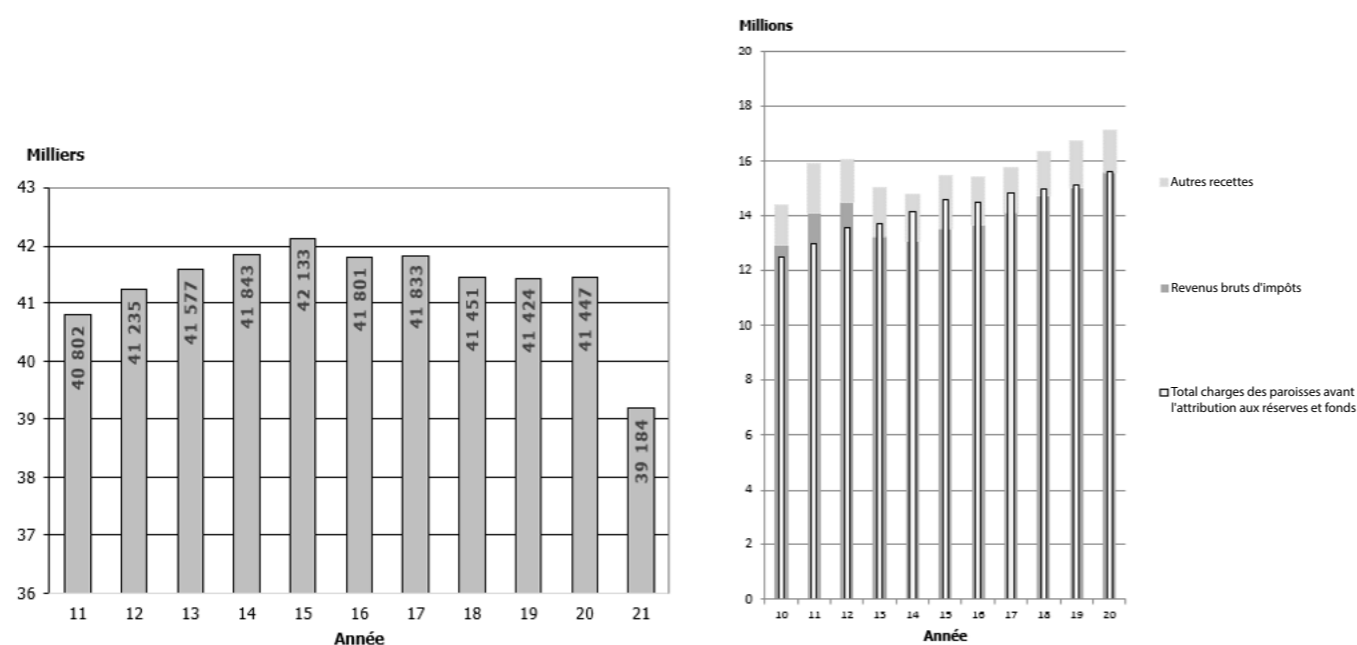

NOMBRE DE PAROISSIEN/NE/S 2011 – 2021 ET COMPARAISON DES REVENUS D'IMPÔTS ET AUTRES RECETTES AVEC LES CHARGES (ENSEMBLE DES PAROISSES) 2010 – 2020

TAUX D'IMPÔT ECCLÉSIASTIQUE 2021

Paroisse	Personnes physiques Revenu	Personnes physiques Fortune	Personnes morales Bénéfice	Personnes morales Capital	Modification par rapport à 2018
Bösingen	11.5	20	10	10	non
Bulle – La Gruyère	9	20	9	10	non
Châtel-St-Denis – La Veveyse	10	20	10	10	non
Cordast	11.5	11.5	10	10	non
Guin	10	15	10	10	non
Estavayer-le-Lac	9	20	8	10	non
Ferenbalm (paroisse générale + Ferenbalm FR)	9	9	9	9	non
Fribourg	9	10	10	10	non
Kerzers	9.5	9.5	9.5	9.5	non
La Glâne – Romont	10	20	10	10	non
Meyriez	10	10	10	10	non
Môtier – Vully	10	10	10	10	non
Morat	9	9	9	9	non
St. Antoni	10	10	10	10	non
Weissenstein/Rechthalten	11.5	20	10	10	non
Wünnewil-Flamatt-Ueberstorf	10	15	10	10	non