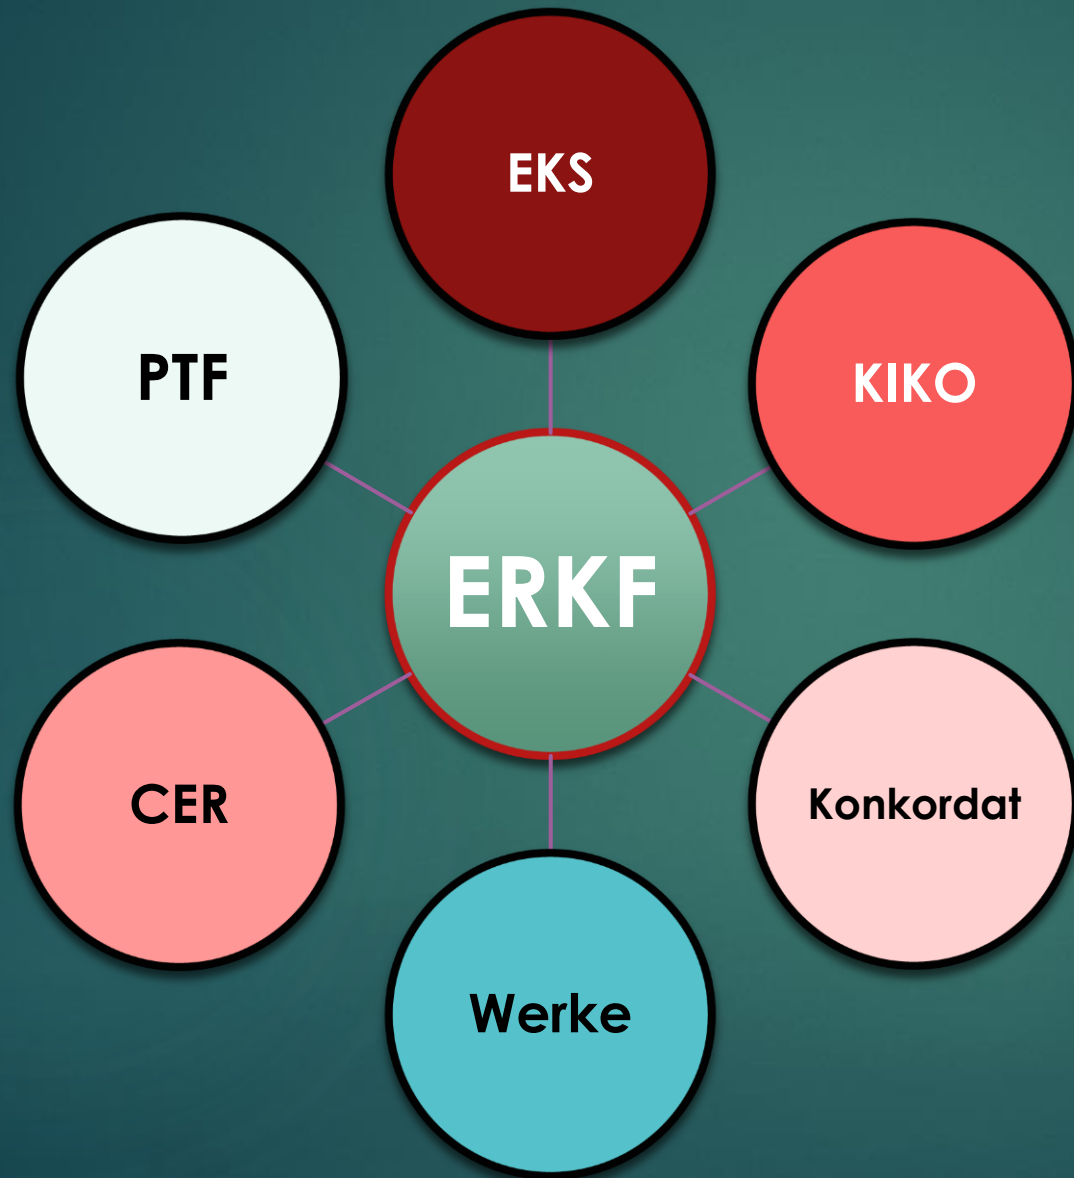

Institutionelle Links der ERKF

Freiburger Institutionen: Verträge zur Zusammenarbeit oder Leistungen

BKDA: Direktion für Bildung & kulturelle Angelegenheiten

ILFD: Direktion der Institutionen & der Land- und Forstwirtschaft

KKF: Katholische Kirche FR

SJSD: Sicherheits-, Jusitz- und Sportdirektion

GSD: Direktion für Gesundheit und Soziales

Reformierte Institutionen in der Schweiz: Werke, Vereine, Kirchengemeinschaften

EKS: Evangelisch-reformierte Kirche Schweiz