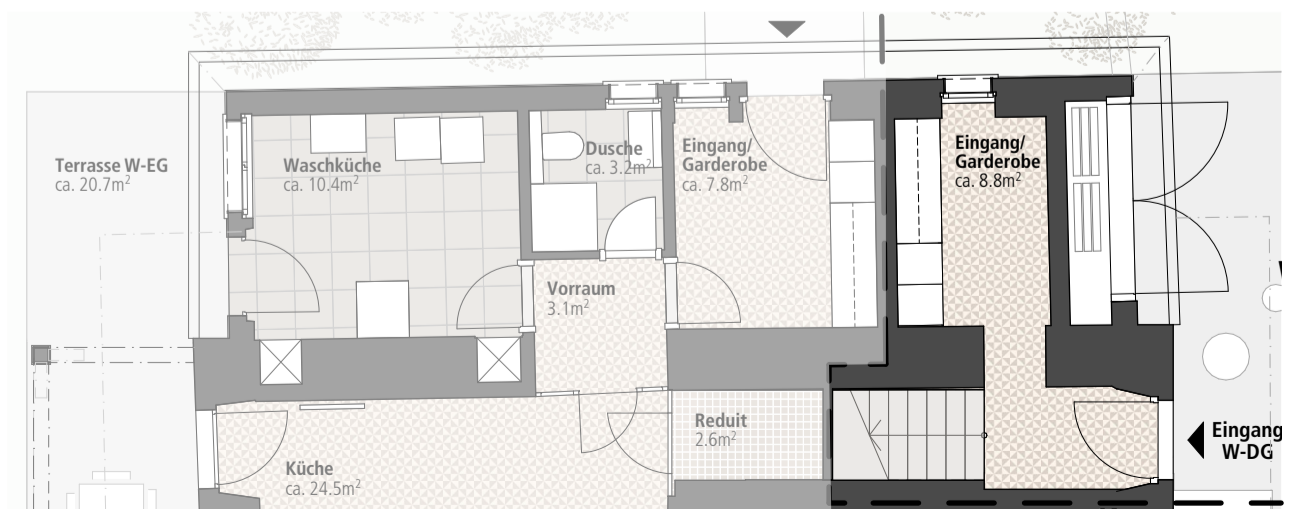

Wohnung EG/OG/DG

ca. 182m²
Waschecke ca. 2m²
Laube gedeckt
Estrich

DG

OG

EG