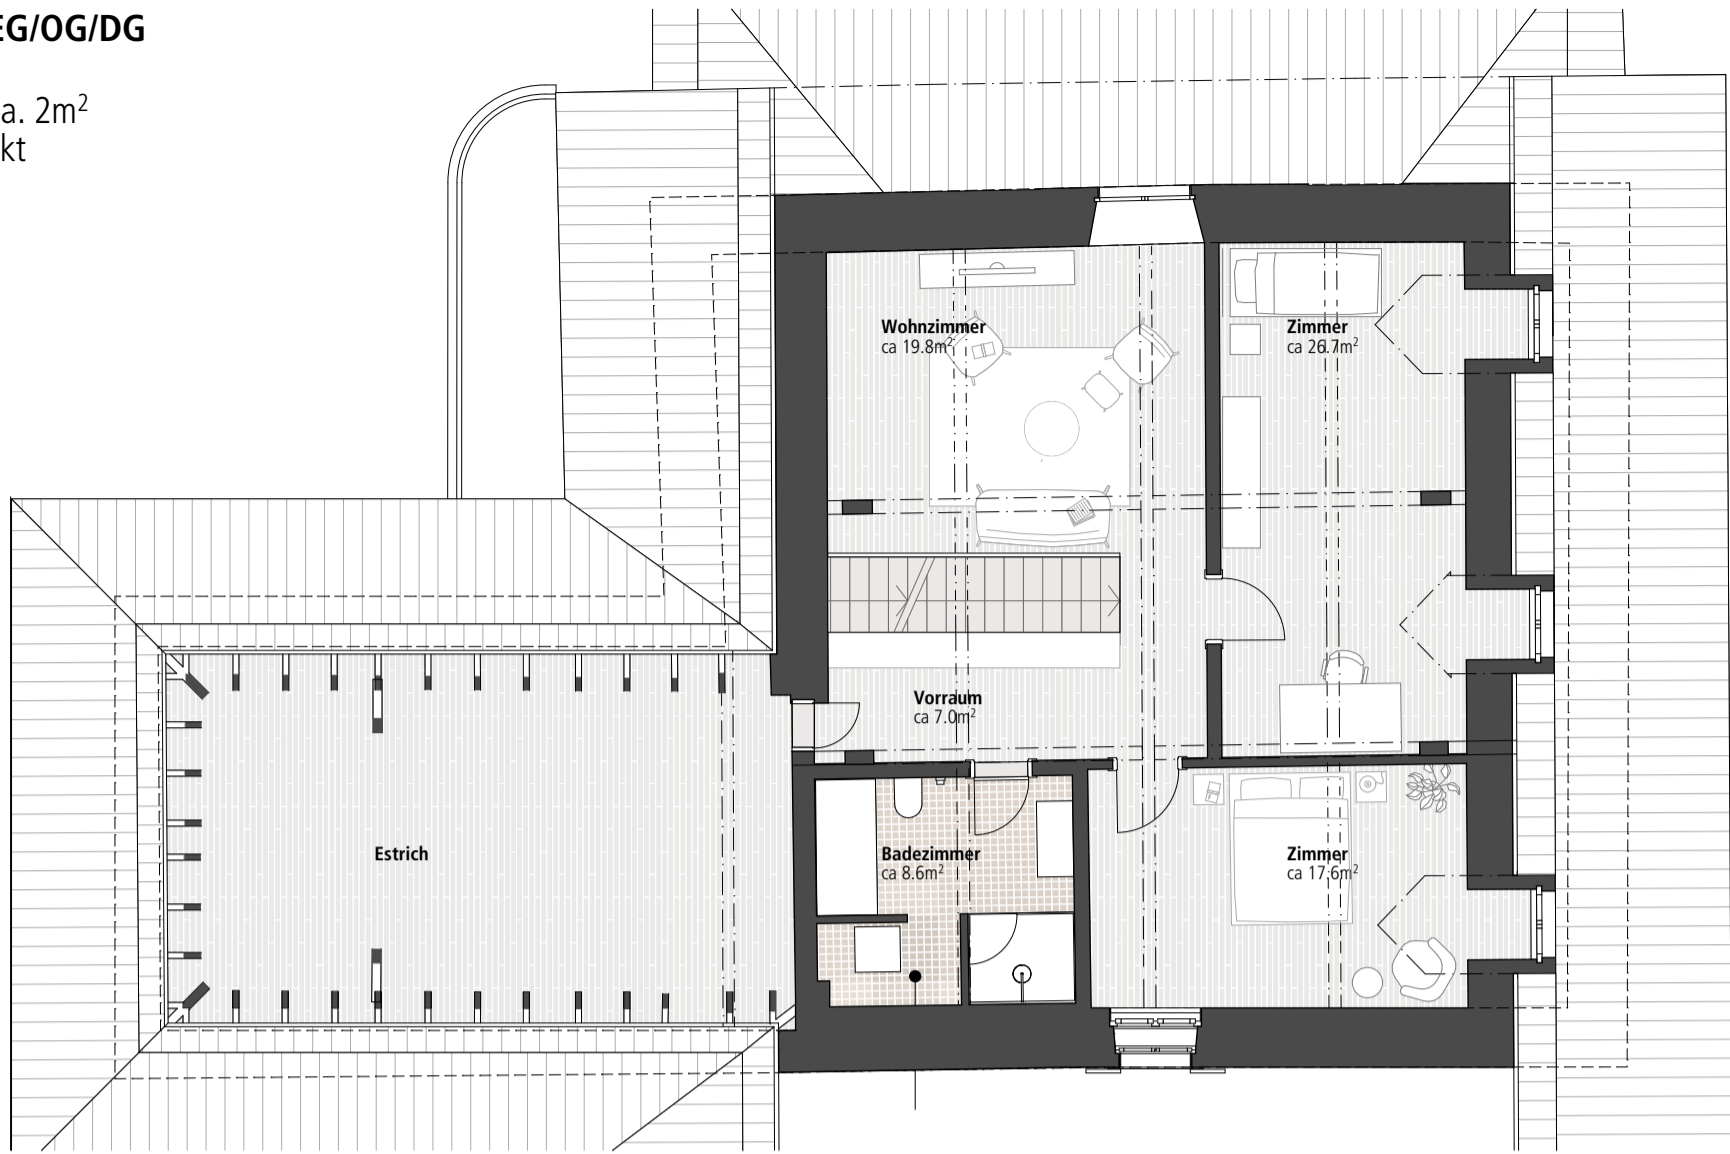

Wohnung EG/OG/DG

ca. 182m²
Waschecke ca. 2m²
Laube gedeckt
Estrich

DG

OG

EG