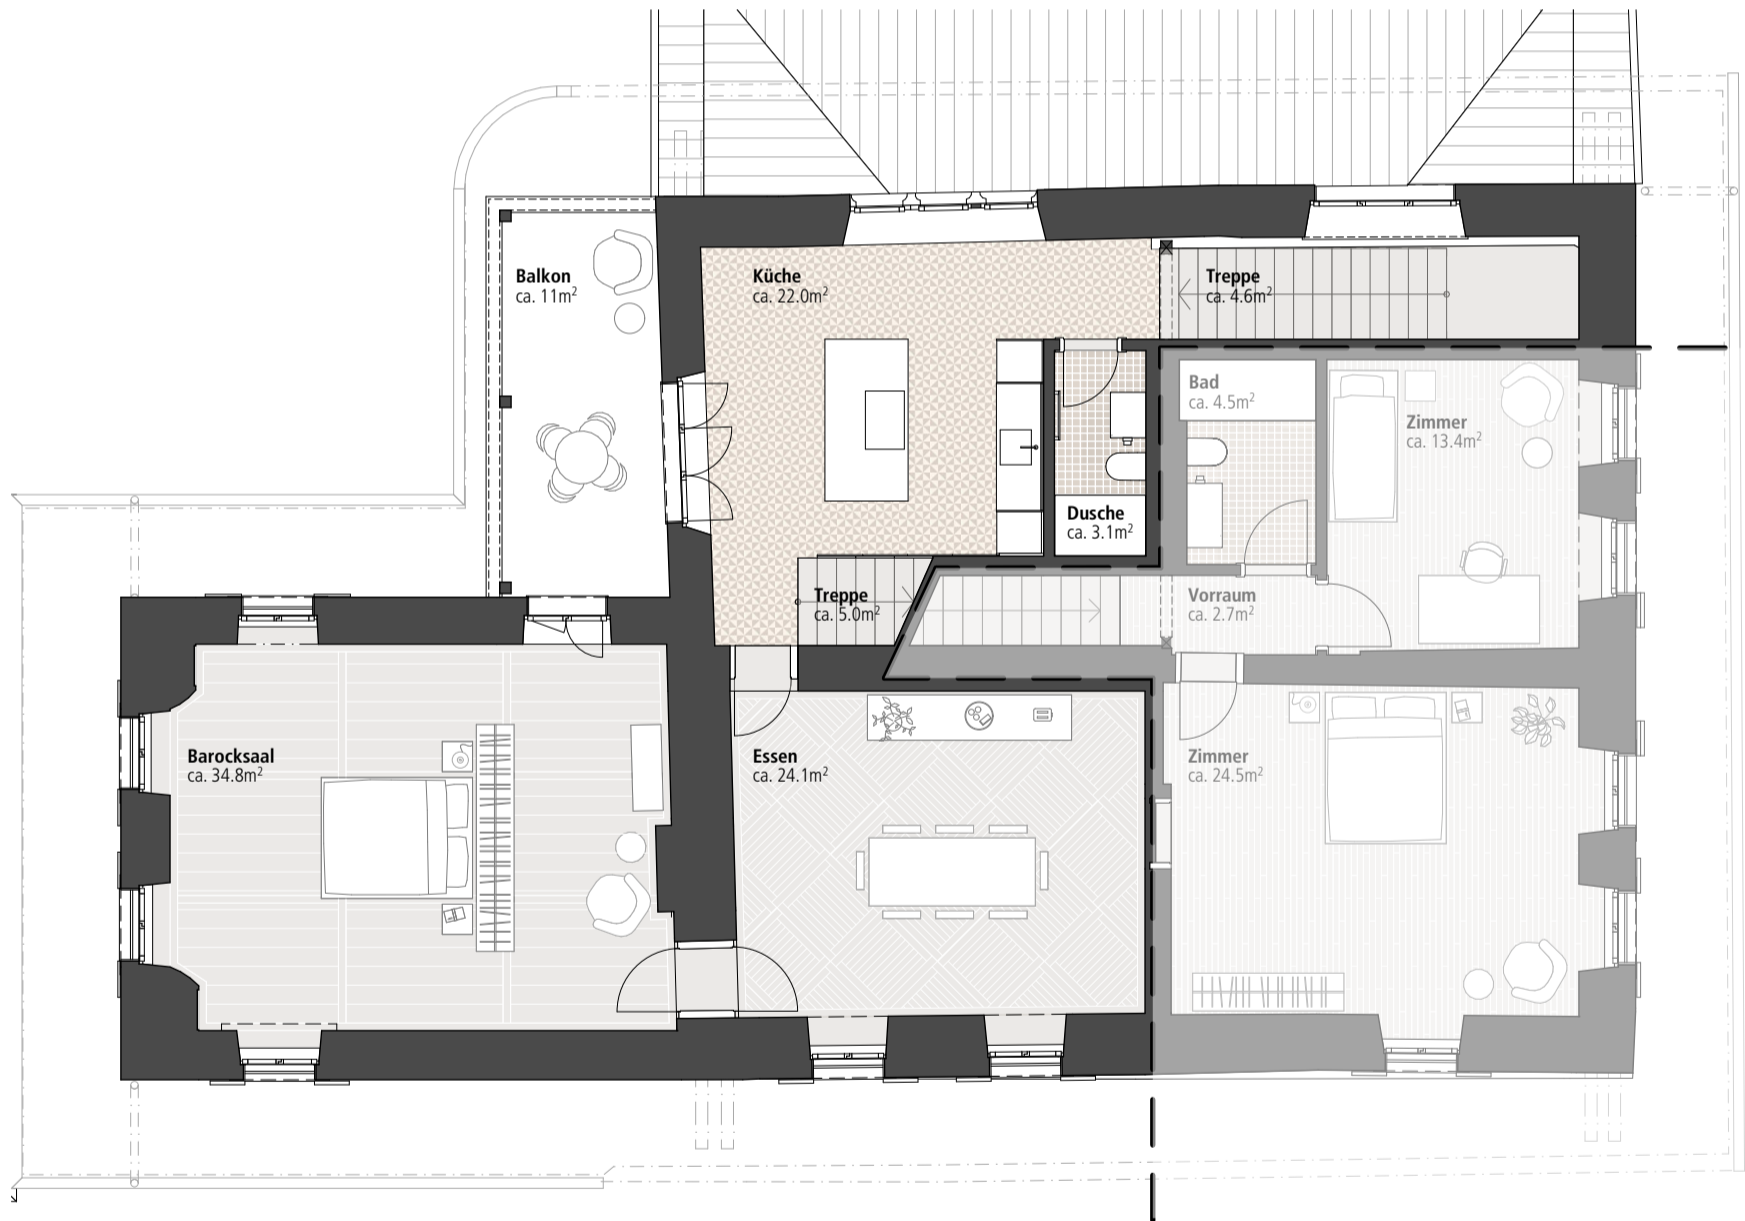

Wohnung EG/OG/DG

ca. 182m²
Waschecke ca. 2m²
Laube gedeckt
Estrich

DG

OG

EG